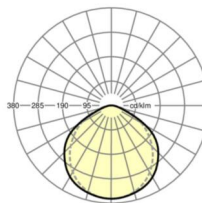

параметры

номер заказа	19107007020
код EAN	4020863418824
номер таможенного тарифа	94051190
Знак прохождения контроля	IP 54, класс защиты I, F, D, HACCP DIN10500/Food/IFS-пригодность для применения/BRC, Indoor, CE
Степень ударопрочности IK	IK06 (5°C bis 25°C)
Температура окружающей среды	та 5°C в 25°C
Гарантийный срок	5 лет
Государственные программы поддержки	BEG - государственные субсидии для энергосберегающих зданий (действительна только для Германии)

электротехника

Балласт	Электронный драйвер, дежурное освещение 3ч. (1 штука)
Мощность системы	43W
сетевое напряжение	230V/50Hz
автоматический предохранитель (пусковой ток)	13 штук/B10, 22 штук/B16, 22 штук/C10, 37 штук/C16
класс энергосбережения/Источник света	B

DEEP-LINK

<https://www.regiolum.de/ru/article/19107007020>

Ссылка LED 7000lm 840
ηLB 100 %
Φ ↓/↑ 100 % / 0 %
UGR поп./вдоль 27.6 / 28.7