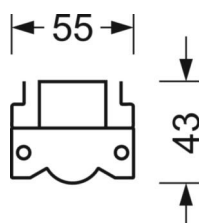

DEEP-LINK

<https://www.regiolum.de/ru/article/19107007020>

Ссылка LED 7000lm 840
ηLB 100 %
Φ ↓/↑ 100 % / 0 %
UGR поп./вдоль 27.6 / 28.7

Оптика

Оснастка	LED, цветопередача/оттенок света CRI ≥ 80 / 4000K
Допуск для координаты цветности (MacAdam)	3SDCM
Фотобиологическая безопасность (светильник)	RG0
Номинальный световой поток	7004lm
Номинальный световой поток-при дежурном освещении	755lm
Срок службы LED	50000h L80/B10 (Tq 25°C)
светоотдача светильников	162lm/W
Угол излучения	115° (C0) / 105° (C90)
UGR поп./вдоль	27.6 / 28.7

Механика

цвет корпуса	белый стандартный для электротехники RAL 9016
размеры (LxWxH/DxH)	1531mm x 55mm x 43mm
вес (нетто)	2.4kg
Вид монтажа	сборка трековых систем, Потолочная световая конструкция, Структура подвесного светильника

размеры

L	1531 mm	Длина
В	55 mm	Ширина
Н	43 mm	Высота